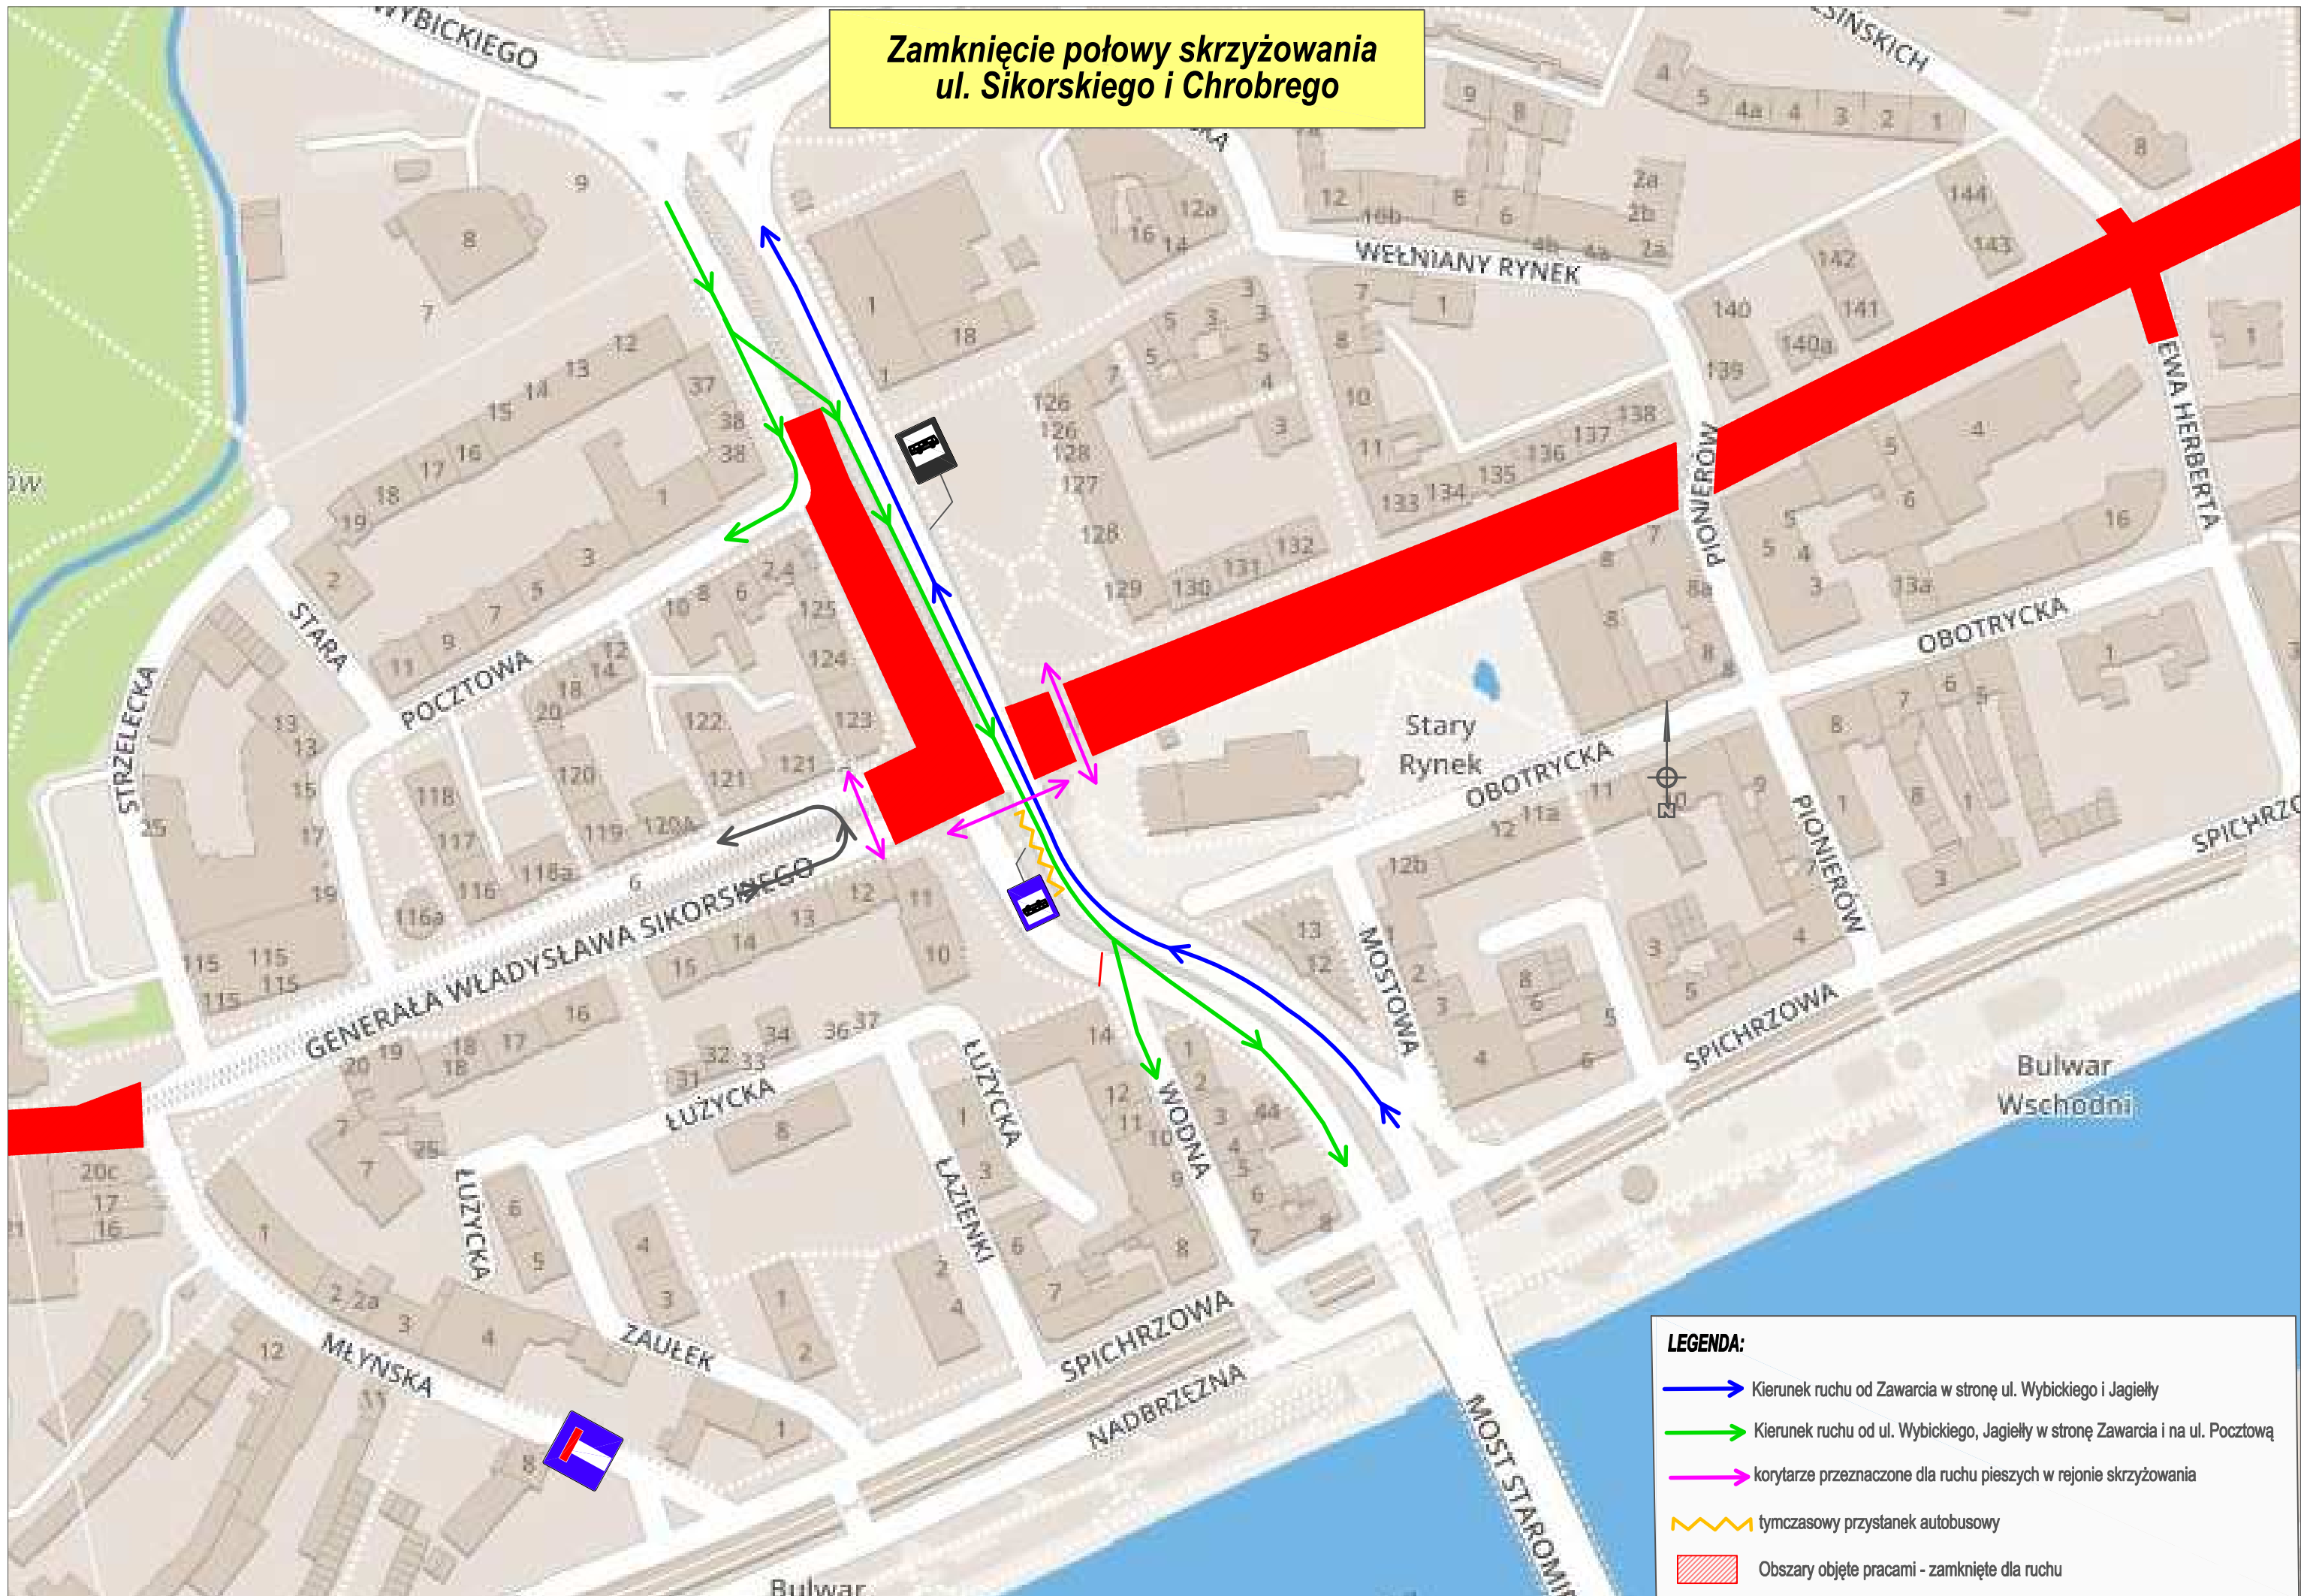

**Zamknięcie połowy skrzyżowania
ul. Sikorskiego i Chrobrego**

LEGENDA:

- Kierunek ruchu od Zawarcia w stronę ul. Wybickiego i Jagielly
- Kierunek ruchu od ul. Wybickiego, Jagielly w stronę Zawarcia i na ul. Pocztową
- korytarze przeznaczone dla ruchu pieszych w rejonie skrzyżowania
- tymczasowy przystanek autobusowy
- Obszary objęte pracami - zamknięte dla ruchu